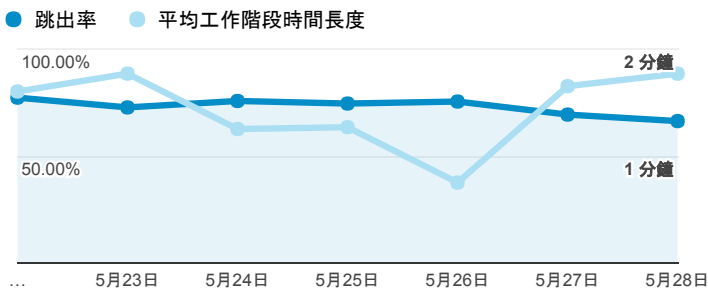

# 報表01\_訪客

2017年5月22日 - 2017年5月28日

所有使用者  
100.00% 個工作階段

## 平均造訪停留時間和單次造訪頁數

## 跳出率和平均造訪停留時間