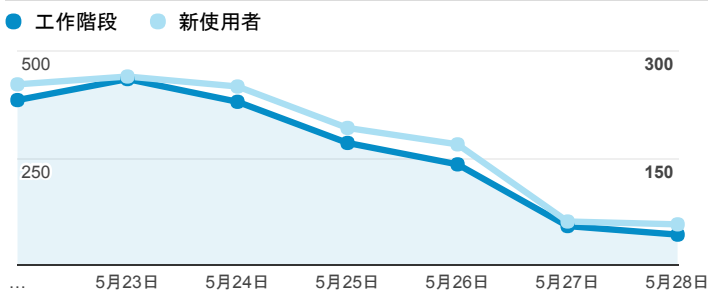

報表01_訪客

2017年5月22日 - 2017年5月28日

所有使用者
100.00% 個工作階段

平均造訪停留時間和單次造訪頁數

跳出率和平均造訪停留時間

造訪和不重複訪客

造訪和新造訪

造訪地圖

造訪 (依瀏覽器分組)

造訪和新造訪率 (依行動裝置資訊分組)