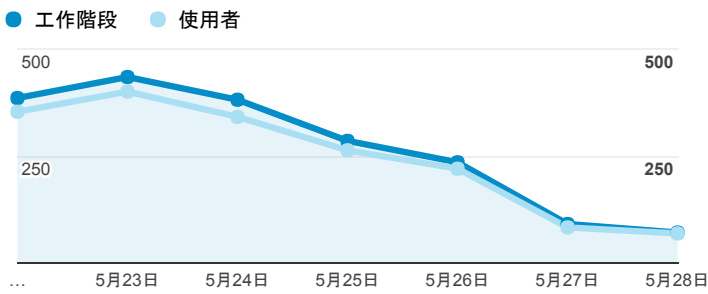

報表01_訪客

2017年5月22日 - 2017年5月28日

所有使用者
100.00% 個工作階段

平均造訪停留時間和單次造訪頁數

跳出率和平均造訪停留時間

造訪和不重複訪客

造訪和新造訪

造訪地圖

造訪 (依瀏覽器分組)

造訪和新造訪率 (依行動裝置資訊分組)