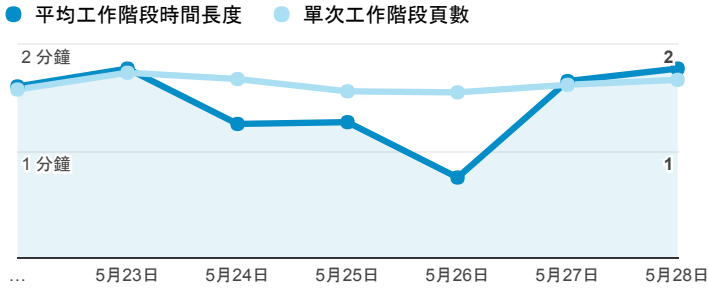

# 報表01\_訪客

2017年5月22日 - 2017年5月28日

所有使用者  
100.00% 個工作階段

## 平均造訪停留時間和單次造訪頁數

## 跳出率和平均造訪停留時間