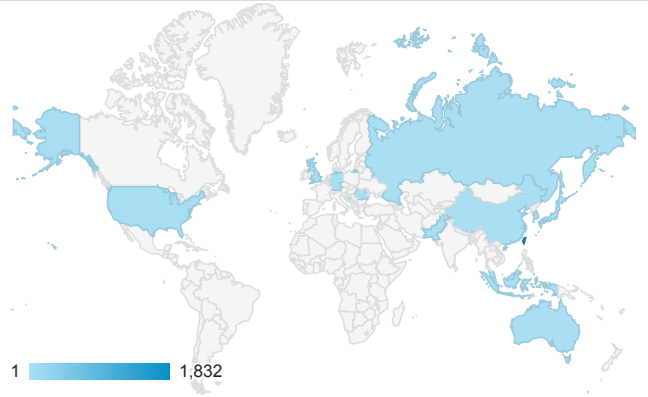

報表01_訪客

2017年5月22日 - 2017年5月28日

所有使用者
100.00% 個工作階段

平均造訪停留時間和單次造訪頁數

跳出率和平均造訪停留時間

造訪和不重複訪客

造訪和新造訪

造訪地圖

造訪 (依瀏覽器分組)

造訪和新造訪率 (依行動裝置資訊分組)